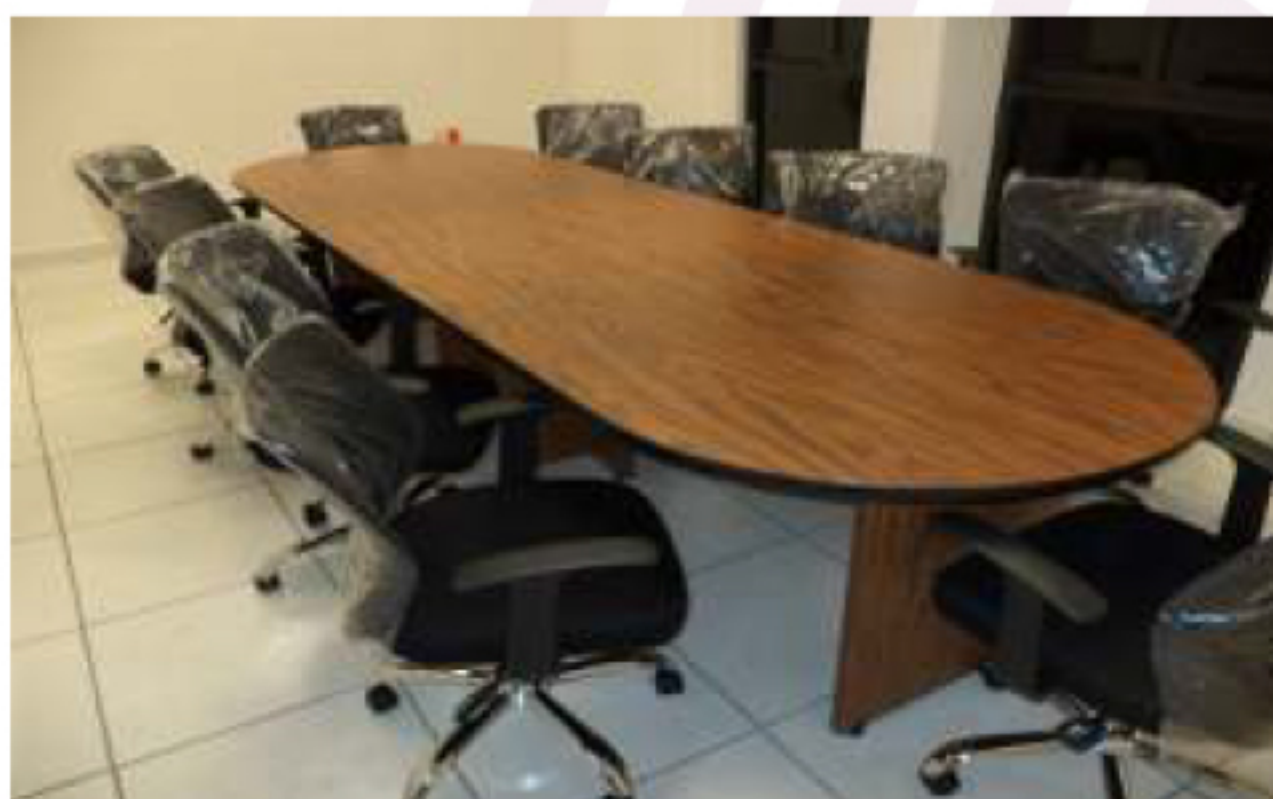

MESAS DE JUNTAS Y CAPACITACION

Oficonceptos ^{MR}

diseño conceptual de espacios inteligentes

México D.F.: Av. Patriotismo No. 147 Loc. B Esq. Viaducto Miguel Aleman Col. Escandon C.P.11800
Deleg. Miguel Hidalgo Tel: 52 77 77 37, 52 72 81 78, 52 71 57 50

Cuernavaca Mor.

Representante, Cuernavaca Morelos Tel:(777) 3 80 09 66

E-mail: oficonceptos@gmail.com

www.oficonceptos.com.mx www.oficonceptos.net